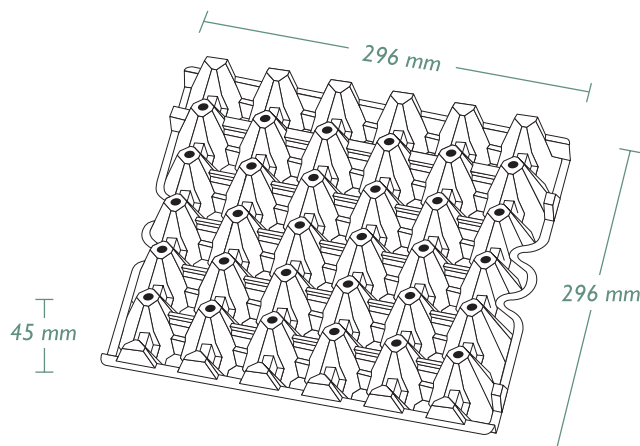

## Eurotray - wytłaczanka transportowa na 30 jaj

### Wskazówki techniczne

**Wytłaczanka Eurotray** - przeznaczona jest na jaja w klasie wagowej S, M i L (45-72 g)

**Wymiary:**

szerokość: 296 mm  
 wysokość: 45 mm  
 długość: 296 mm

**Ilość:**

Palety: 44Euro      127 sztuk w wiązce      4.064 sztuk na palecie

**Ustawienie maszyny dla Eurotray (T01):**

Moba-Typ:	H027DK	H027DK																																
Denester:	Stary denester (Typ A)	Nowy denester (Typ B)																																
	<table border="1"> <tr> <td>B</td><td>C</td><td>D</td><td>E</td><td>F</td><td>G</td><td>H</td><td>I</td><td>J</td><td>K</td> </tr> <tr> <td>28</td><td>1</td><td>28</td><td>24</td><td>27</td><td>31</td><td>2</td><td>16</td><td>34</td><td>6</td><td>2</td> </tr> </table>	B	C	D	E	F	G	H	I	J	K	28	1	28	24	27	31	2	16	34	6	2	<table border="1"> <tr> <td>D</td><td>G</td><td>J</td><td>I</td><td>L</td> </tr> <tr> <td>38</td><td>20</td><td>8</td><td>16</td><td>34</td><td>35</td> </tr> </table>	D	G	J	I	L	38	20	8	16	34	35
B	C	D	E	F	G	H	I	J	K																									
28	1	28	24	27	31	2	16	34	6	2																								
D	G	J	I	L																														
38	20	8	16	34	35																													
Numer artykułu dla chwytaka	P42/P45	718																																
Staalkat-Typ:	HA-010																																	
Kolor wytłaczanki	<input type="checkbox"/> naturalny (20)																																	